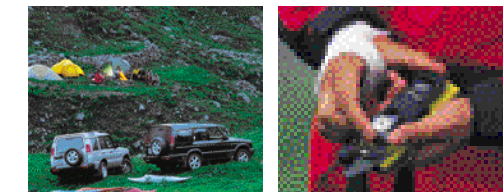

Mobiltelefon R310s Macht alles mit.