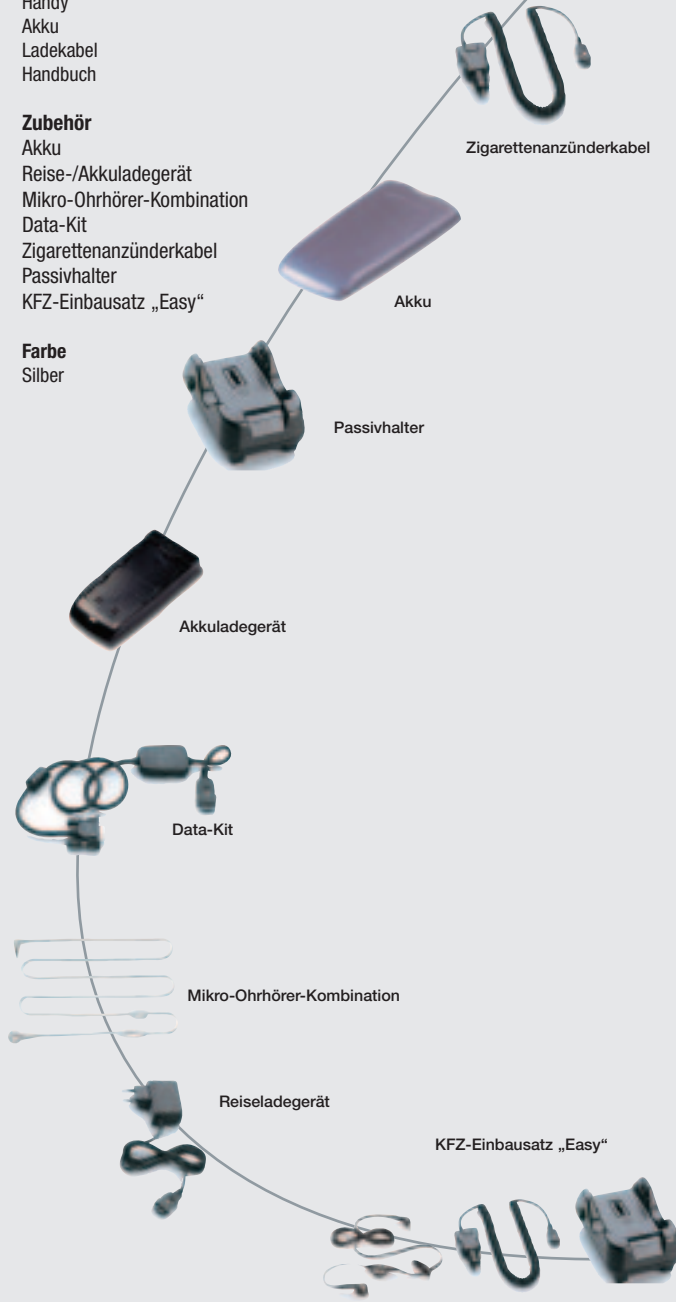

Lieferumfang

Handy
Akku
Ladekabel
Handbuch

Zubehör

Akku
Reise-/Akkuladegerät
Mikro-Ohrhörer-Kombination
Data-Kit
Zigarettenanzünderkabel
Passivhalter
KFZ-Einbausatz „Easy“

Farbe

Silber

Zigarettenanzünderkabel

Akku

Passivhalter

Akkuladegerät

Data-Kit

Mikro-Ohrhörer-Kombination

Reiseladegerät

KFZ-Einbausatz „Easy“

SAMSUNG

Worldwide
Olympic Partner

CE 0168

Sonderfunktionen

Blaue Display- und Tastaturbeleuchtung
5 verschiedene LED-Farben
WAP-fähig (WAP 1.1)
Smart Messaging
Worterkennung T9
Sprachsteuerung/-wahl/-notizen
Integrierter Anrufbeantworter
11 Spiele
5 Displayschoner
Eigene Rufnumerkombination
Alarmfunktion/Wecker
Vibrationsalarm

Technische Daten

Dual-Band GSM 900/GSM 1800
Full Rate/Enhanced Full Rate/Half Rate
Größe (H x B x T) 110 x 46 x 23 mm
Gewicht 95 g
Volumen 116 ccm
Gesprächszeit Bis zu 5 Std.
Stand-by Bis zu 150 Std.
Akku Li-Ion (900 mAh)
Sendeleistung 2 Watt (D-Netz)/
1 Watt (E-Netz)
Kartenleser 3 V
Kartentyp Plug-in-SIM-Card

Display

Grafikdisplay/Grafikanimationen
Kontrasteinstellung in 15 Stufen
Displayauflösung: 128 x 64 Pixel
SMS-Texte: 3 Zeilen à 16 Zeichen

Sicherheits- und Kostenkontrolle

Anrufsperrern
Sicherheitscode
Gebührenerfassung
Gesprächsdauererfassung

SMS und Datenübertragung

SMS senden und empfangen
Fax- und datenfähig
Cell-Broadcasting
SIM-Application-Toolkit

Anrufmanagement

Telefonbuch für bis zu 450 Einträge
(200 Namen und Nummern im Gerät,
bis zu 250 auf SIM-Karte – kartenabhängig)
CLIP/CLIR
Anruferliste
Automatische Wahlwiederholung
Konferenzschaltung
Anklopfen, makeln, halten
Rufumleitung
Stummschaltung

Organizer

Kalender
Memofunktion
Aufgabenliste
Rechner

SAMSUNG Electronics GmbH
Am Kronberger Hang 6
65824 Schwalbach/Taunus
<http://www.samsung.de>
Info: 01 80/5 12 12 13*
Fax: 01 80/5 12 12 14*
*0,12 €/Min.

Technische Änderungen und Irrtümer
vorbehalten. Alle im Text aufgeführten
Markennamen sind eingetragene
Warenzeichen der Hersteller.

SAMSUNG