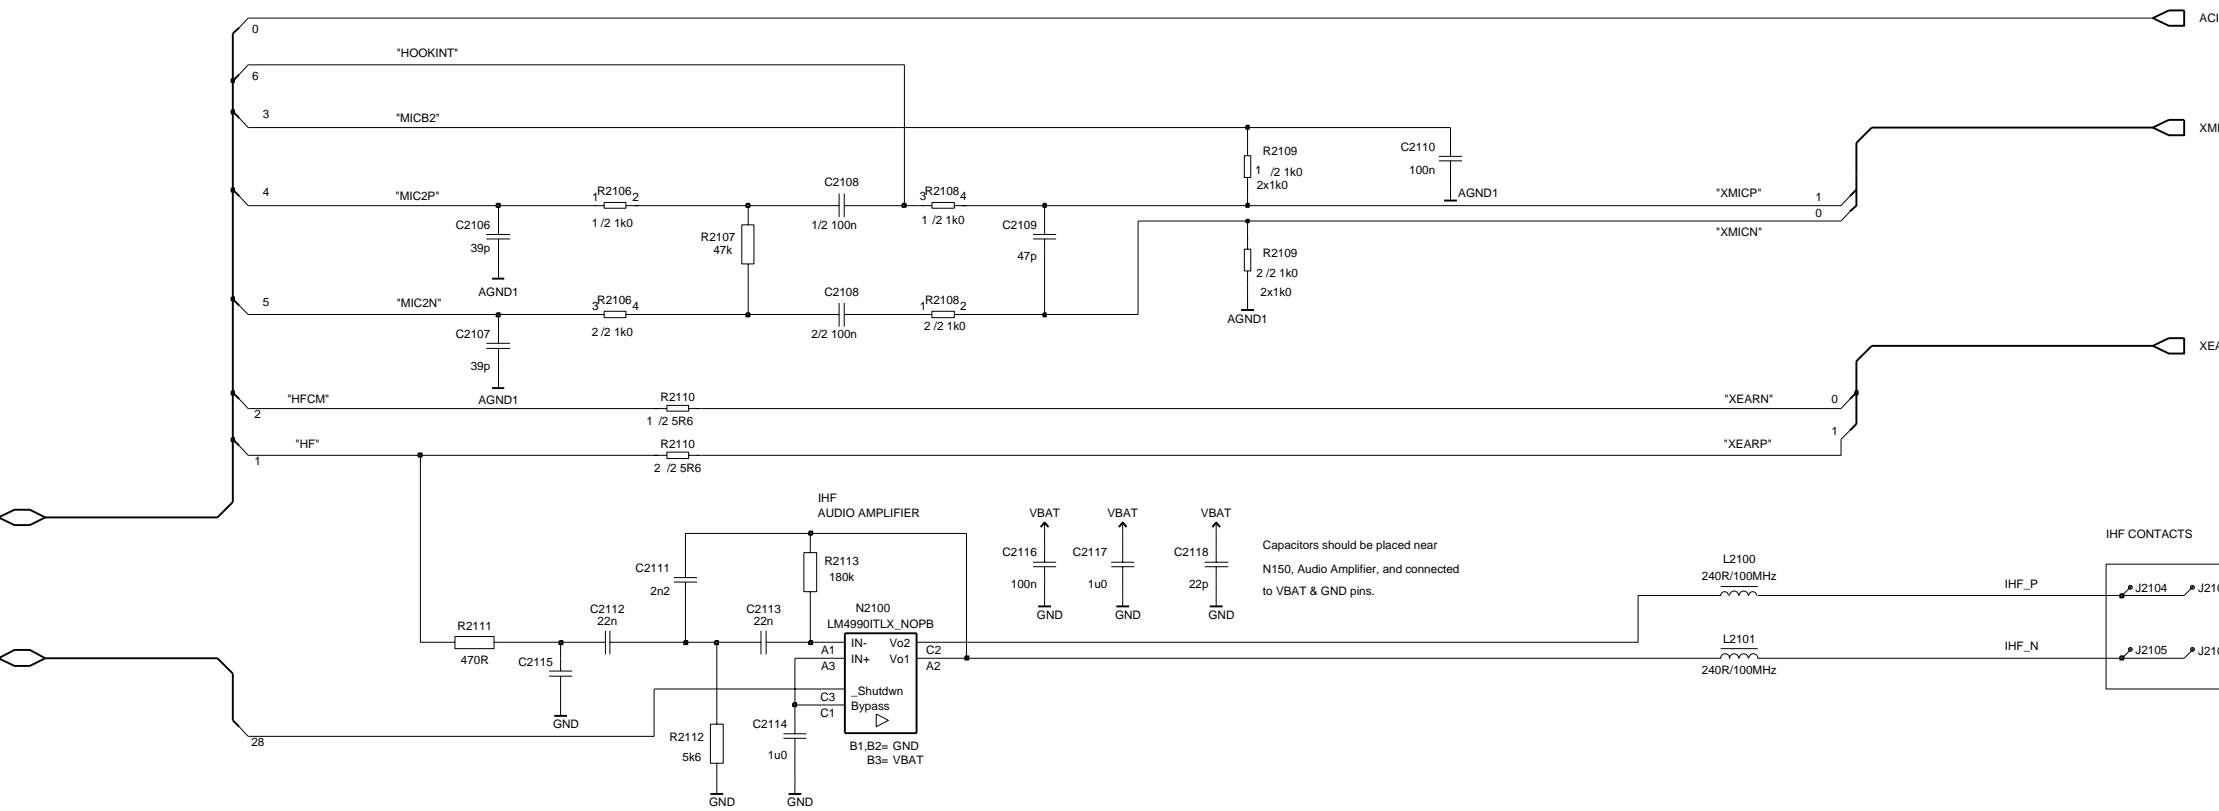

GENIO(31:0)	GENIO(31:0)	GENIO(31:0)	TX_GATE	TX_GATE	TX_GATE
			SYNTH_LE	SYNTH_LE	SYNTH_LE
			RX_IF_AGC	RX_IF_AGC	RX_IF_AGC
			TX_AGC2	TX_AGC2	TX_AGC2
			TX_AGC1	TX_AGC1	TX_AGC1
RFCONV(9:0)		RFCONV(9:0)	RX_IP	RX_IP	RX_IP
			RX_IN	RX_IN	RX_IN
			RX_QP	RX_QP	RX_QP
			RX_QN	RX_QN	RX_QN
			TX_IP	TX_IP	TX_IP
			TX_IN	TX_IN	TX_IN
			TX_QP	TX_QP	TX_QP
			TX_QN	TX_QN	TX_QN
			VREFRF	VREFRF	VREFRF01
RFAUXCONV(2:0)		RFAUXCONV(2:0)	AUXDAC	AUXDAC	PA_BIAS
			PWROUT	PWROUT	PWROUT
			AFC	AFC	AFC
RFICCTRL(2:0)		RFICCTRL(2:0)	RF_BUS_CLK	RF_BUS_CLK	RF_BUS_CLK
			RF_BUS_DATA	RF_BUS_DATA	RF_BUS_DATA
			RF_BUS_EN	RF_BUS_EN	RF_BUS_EN
SLOWAD(6:0)		SLOWAD(6:0)	FALSE_DET	FALSE_DET	FALSE_DET
			PA_TEMP	PA_TEMP	PA_TEMP
PUSL(3:0)	PUSL(3:0)	PUSL(3:0)	PURX	PURX	PURX
CLK19M2_UPP					CLK19M2_UPP
CLK19M2_GPS					CLK19M2_GPS

ACTOR

ROW	Soft left	Up	Down	Soft right
ROW1	1	4	7	*
ROW2	2	5	8	0
ROW3	3	6	9	#
ROW4				
COL1				
COL2				
COL3				
COL4				
COL5				

LOGIC INPUTS

BAND	GAIN_CTL	IF_SEL
0	1	0
0	0	0
1	1	0
1	0	0
0	1	1
0	0	1

Z700
B39841-B90
836.5M

D2800
D2200
B2200
R3000 C3002 C3001
C2881 C2219 C3000
C2884 C2218 R7204
C7206 C7204
C7200
C7200 C7203 C7207
R7200 R7205 C2221
C2223 C2224
C2220 C2222
C2237 C2236
C2235 C2233
C2234 C2230
C2229 C2231
C2226 C2232
C2215 C2205