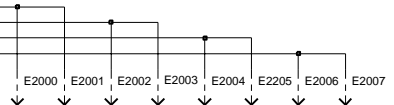

GENIO(31:0)	GENIO(31:0)	GENIO(31:0)	TX_GATE	TX_GATE	TX_GATE
			SYNTH_LE	SYNTH_LE	SYNTH_LE
			RX_IF_AGC	RX_IF_AGC	RX_IF_AGC
			TX_AGC2	TX_AGC2	TX_AGC2
			TX_AGC1	TX_AGC1	TX_AGC1
RFCONV(9:0)		RFCONV(9:0)	RX_IP	RX_IP	RX_IP
			RX_IN	RX_IN	RX_IN
			RX_QP	RX_QP	RX_QP
			RX_QN	RX_QN	RX_QN
			TX_IP	TX_IP	TX_IP
			TX_IN	TX_IN	TX_IN
			TX_QP	TX_QP	TX_QP
			TX_QN	TX_QN	TX_QN
			VREFRF	VREFRF	VREFRF01
RFAUXCONV(2:0)		RFAUXCONV(2:0)	AUXDAC	AUXDAC	PA_BIAS
			PWROUT	PWROUT	PWROUT
			AFC	AFC	AFC
RFICCTRL(2:0)		RFICCTRL(2:0)	RF_BUS_CLK	RF_BUS_CLK	RF_BUS_CLK
			RF_BUS_DATA	RF_BUS_DATA	RF_BUS_DATA
			RF_BUS_EN	RF_BUS_EN	RF_BUS_EN
SLOWAD(6:0)		SLOWAD(6:0)	FALSE_DET	FALSE_DET	FALSE_DET
			PA_TEMP	PA_TEMP	PA_TEMP
PUSL(3:0)	PUSL(3:0)	PUSL(3:0)	PURX	PURX	PURX
CLK19M2_UPP					CLK19M2_UPP
CLK19M2_GPS					CLK19M2_GPS

ACTOR

ROW	Soft left	Up	Down	Soft right
ROW1	1	4	7	*
ROW2	2	5	8	0
ROW3	3	6	9	#
ROW4				
COL1				
COL2				
COL3				
COL4				
COL5				

LOGIC INPUTS

BAND	GAIN_CTL	IF_SEL
0	1	0
0	0	0
1	1	0
1	0	0
0	1	1
0	0	1

Z700
B39841-B90
836.5M