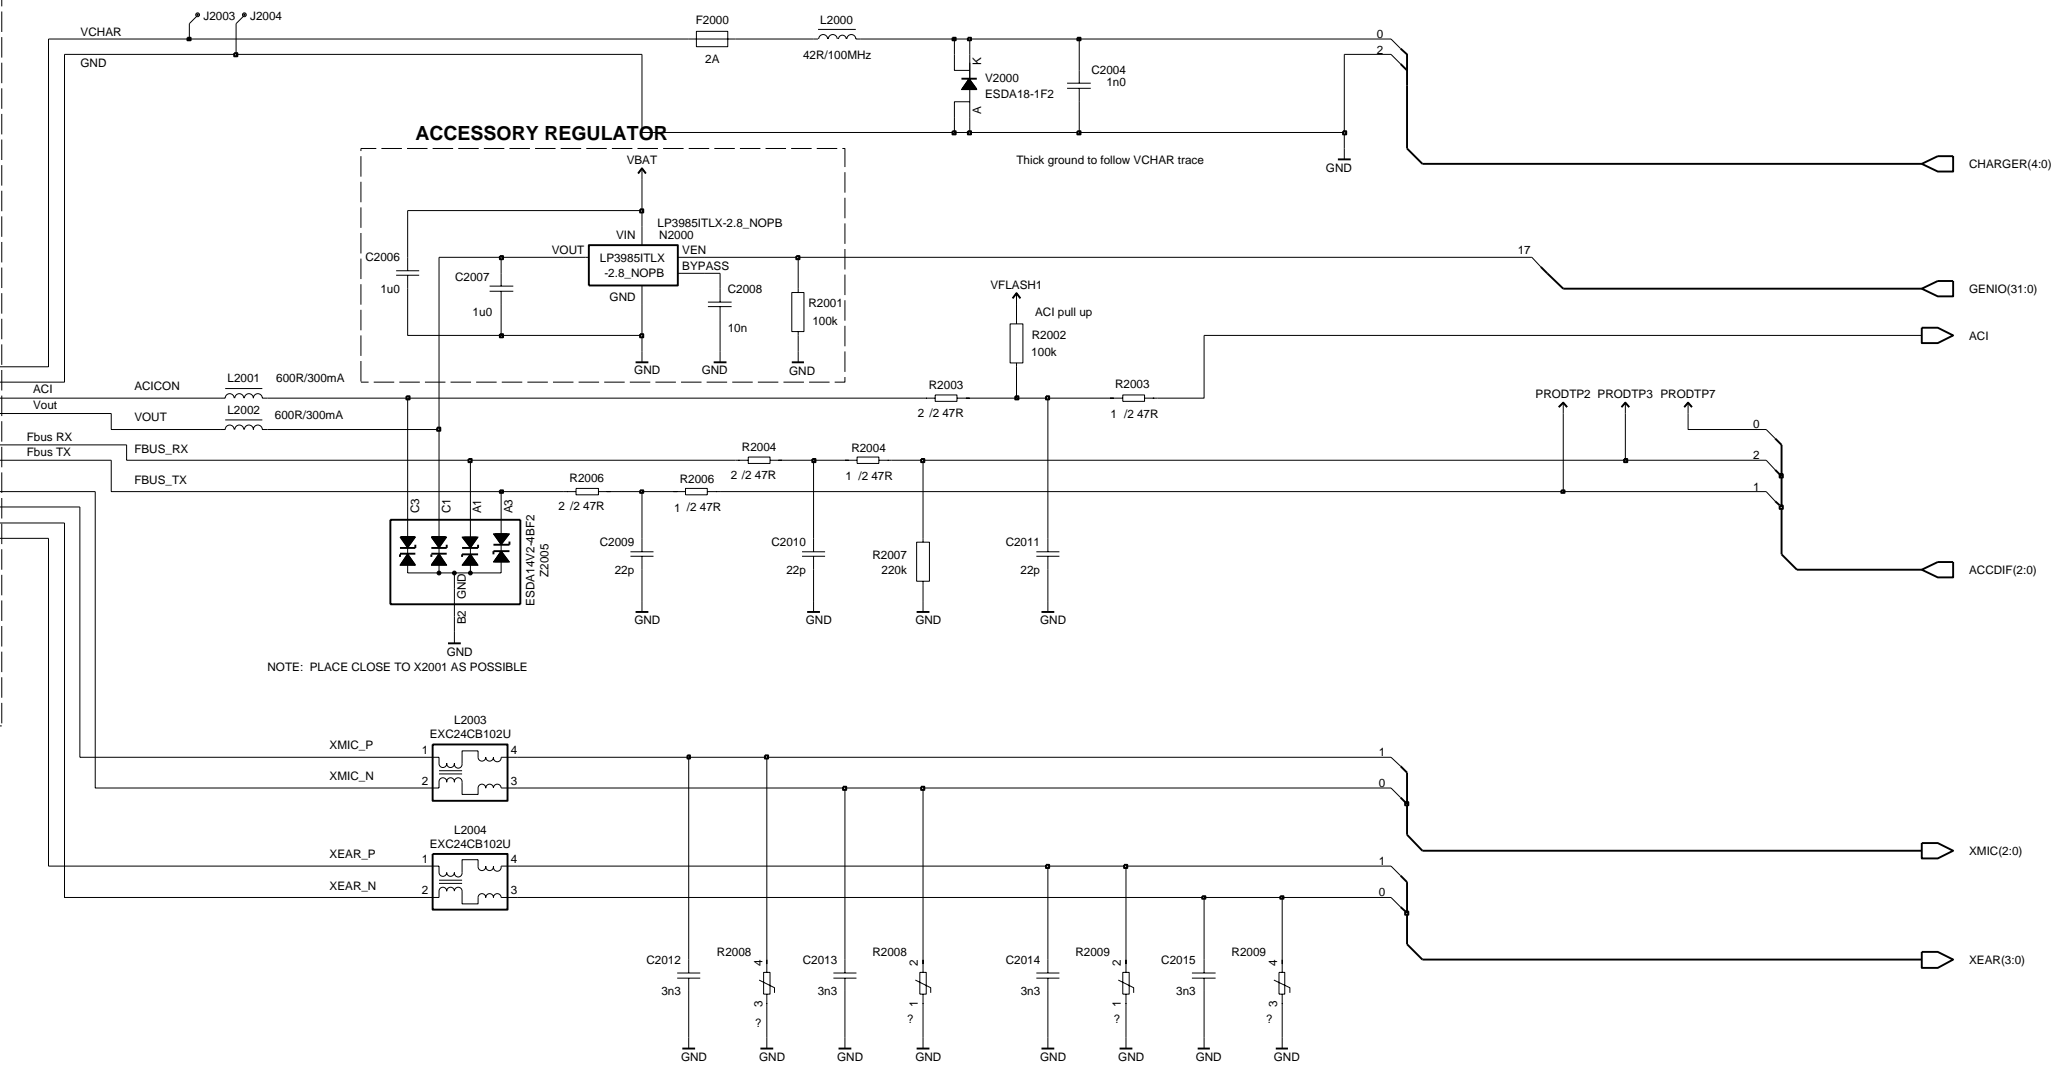

GENIO(31:0)	GENIO(31:0)	GENIO(31:0)	TX_GATE	TX_GATE	TX_GATE
			SYNTH_LE	SYNTH_LE	SYNTH_LE
			RX_IF_AGC	RX_IF_AGC	RX_IF_AGC
			TX_AGC2	TX_AGC2	TX_AGC2
			TX_AGC1	TX_AGC1	TX_AGC1
RFCONV(9:0)		RFCONV(9:0)	RX_IP	RX_IP	RX_IP
			RX_IN	RX_IN	RX_IN
			RX_QP	RX_QP	RX_QP
			RX_QN	RX_QN	RX_QN
			TX_IP	TX_IP	TX_IP
			TX_IN	TX_IN	TX_IN
			TX_QP	TX_QP	TX_QP
			TX_QN	TX_QN	TX_QN
			VREFRF	VREFRF	VREFRF01
RFAUXCONV(2:0)		RFAUXCONV(2:0)	AUXDAC	AUXDAC	PA_BIAS
			PWROUT	PWROUT	PWROUT
			AFC	AFC	AFC
RFICCTRL(2:0)		RFICCTRL(2:0)	RF_BUS_CLK	RF_BUS_CLK	RF_BUS_CLK
			RF_BUS_DATA	RF_BUS_DATA	RF_BUS_DATA
			RF_BUS_EN	RF_BUS_EN	RF_BUS_EN
SLOWAD(6:0)		SLOWAD(6:0)	FALSE_DET	FALSE_DET	FALSE_DET
			PA_TEMP	PA_TEMP	PA_TEMP
PUSL(3:0)	PUSL(3:0)	PUSL(3:0)	PURX	PURX	PURX
CLK19M2_UPP					CLK19M2_UPP
CLK19M2_GPS					CLK19M2_GPS

ACTOR

ROW	Soft left	Up	Down	Soft right
ROW1	1	4	7	*
ROW2	2	5	8	0
ROW3	3	6	9	#
ROW4				
COL1				
COL2				
COL3				
COL4				
COL5				

LOGIC INPUTS

BAND	GAIN_CTL	IF_SEL
0	1	0
0	0	0
1	1	0
1	0	0
0	1	1
0	0	1

Z700
B39841-B90
836.5M

D2800
D2200
B2200
R3000 C3002 C3001
C2881 C2219 C3000
C2884 C2218 R7204
C7206 C7204
C7200
C7200 C7203 C7207
R7200 R7205 C2221
C2223 C2224
C2220 C2222
C2237 C2236
C2235 C2233
C2234 C2230
C2229 C2231
C2226 C2232
C2215 C2205