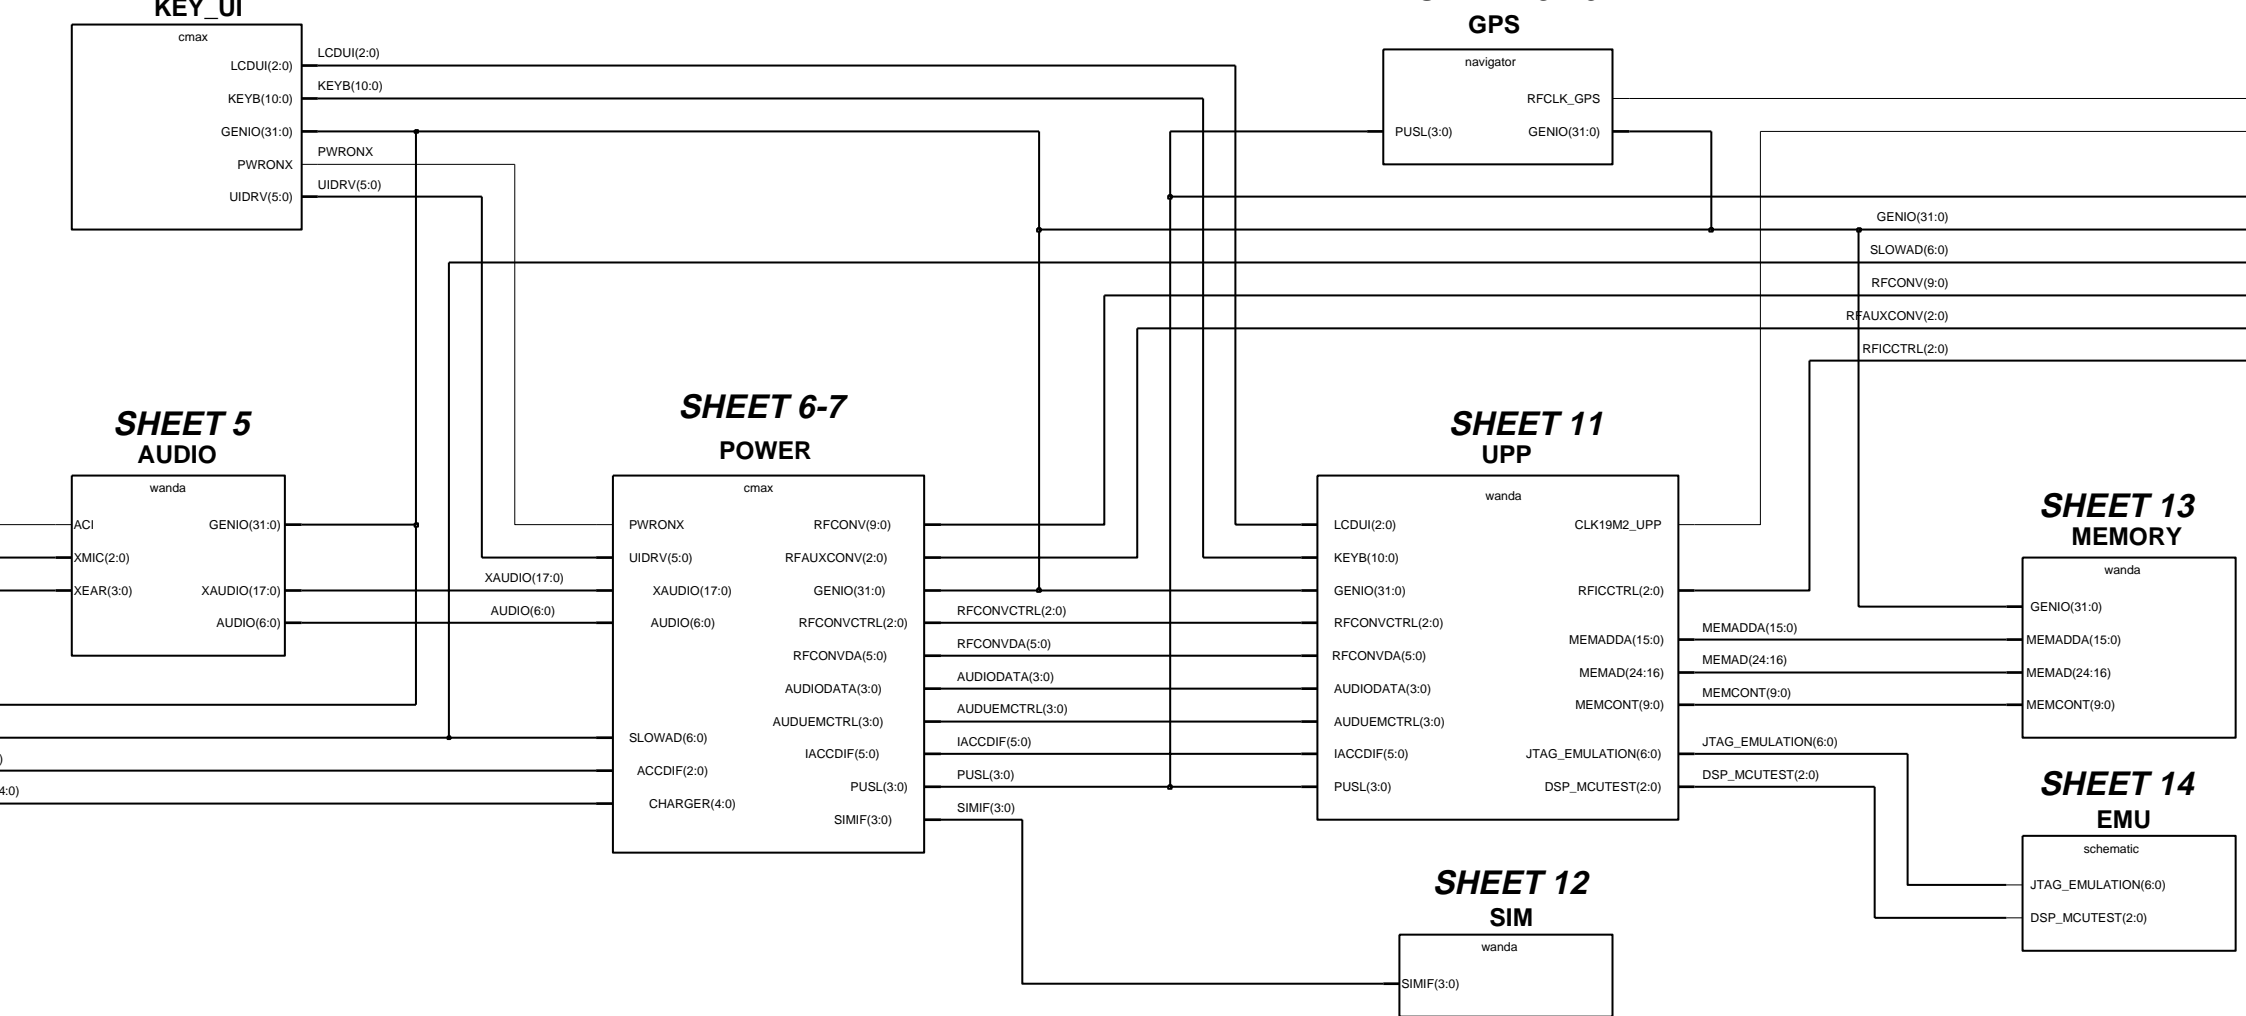

GENIO(31:0)	GENIO(31:0)	GENIO(31:0)	TX_GATE	TX_GATE	TX_GATE
			SYNTH_LE	SYNTH_LE	SYNTH_LE
			RX_IF_AGC	RX_IF_AGC	RX_IF_AGC
			TX_AGC2	TX_AGC2	TX_AGC2
			TX_AGC1	TX_AGC1	TX_AGC1
RFCONV(9:0)		RFCONV(9:0)	RX_IP	RX_IP	RX_IP
			RX_IN	RX_IN	RX_IN
			RX_QP	RX_QP	RX_QP
			RX_QN	RX_QN	RX_QN
			TX_IP	TX_IP	TX_IP
			TX_IN	TX_IN	TX_IN
			TX_QP	TX_QP	TX_QP
			TX_QN	TX_QN	TX_QN
			VREFRF	VREFRF	VREFRF01
RFAUXCONV(2:0)		RFAUXCONV(2:0)	AUXDAC	AUXDAC	PA_BIAS
			PWROUT	PWROUT	PWROUT
			AFC	AFC	AFC
RFICCTRL(2:0)		RFICCTRL(2:0)	RF_BUS_CLK	RF_BUS_CLK	RF_BUS_CLK
			RF_BUS_DATA	RF_BUS_DATA	RF_BUS_DATA
			RF_BUS_EN	RF_BUS_EN	RF_BUS_EN
SLOWAD(6:0)		SLOWAD(6:0)	FALSE_DET	FALSE_DET	FALSE_DET
			PA_TEMP	PA_TEMP	PA_TEMP
PUSL(3:0)	PUSL(3:0)	PUSL(3:0)	PURX	PURX	PURX
CLK19M2_UPP					CLK19M2_UPP
CLK19M2_GPS					CLK19M2_GPS

ACTOR

ROW	Soft left	Up	Down	Soft right
ROW1	1	4	7	*
ROW2	2	5	8	0
ROW3	3	6	9	#
ROW4				
COL1				
COL2				
COL3				
COL4				
COL5				

LOGIC INPUTS

BAND	GAIN_CTL	IF_SEL
0	1	0
0	0	0
1	1	0
1	0	0
0	1	1
0	0	1

Z700
B39841-B90
836.5M