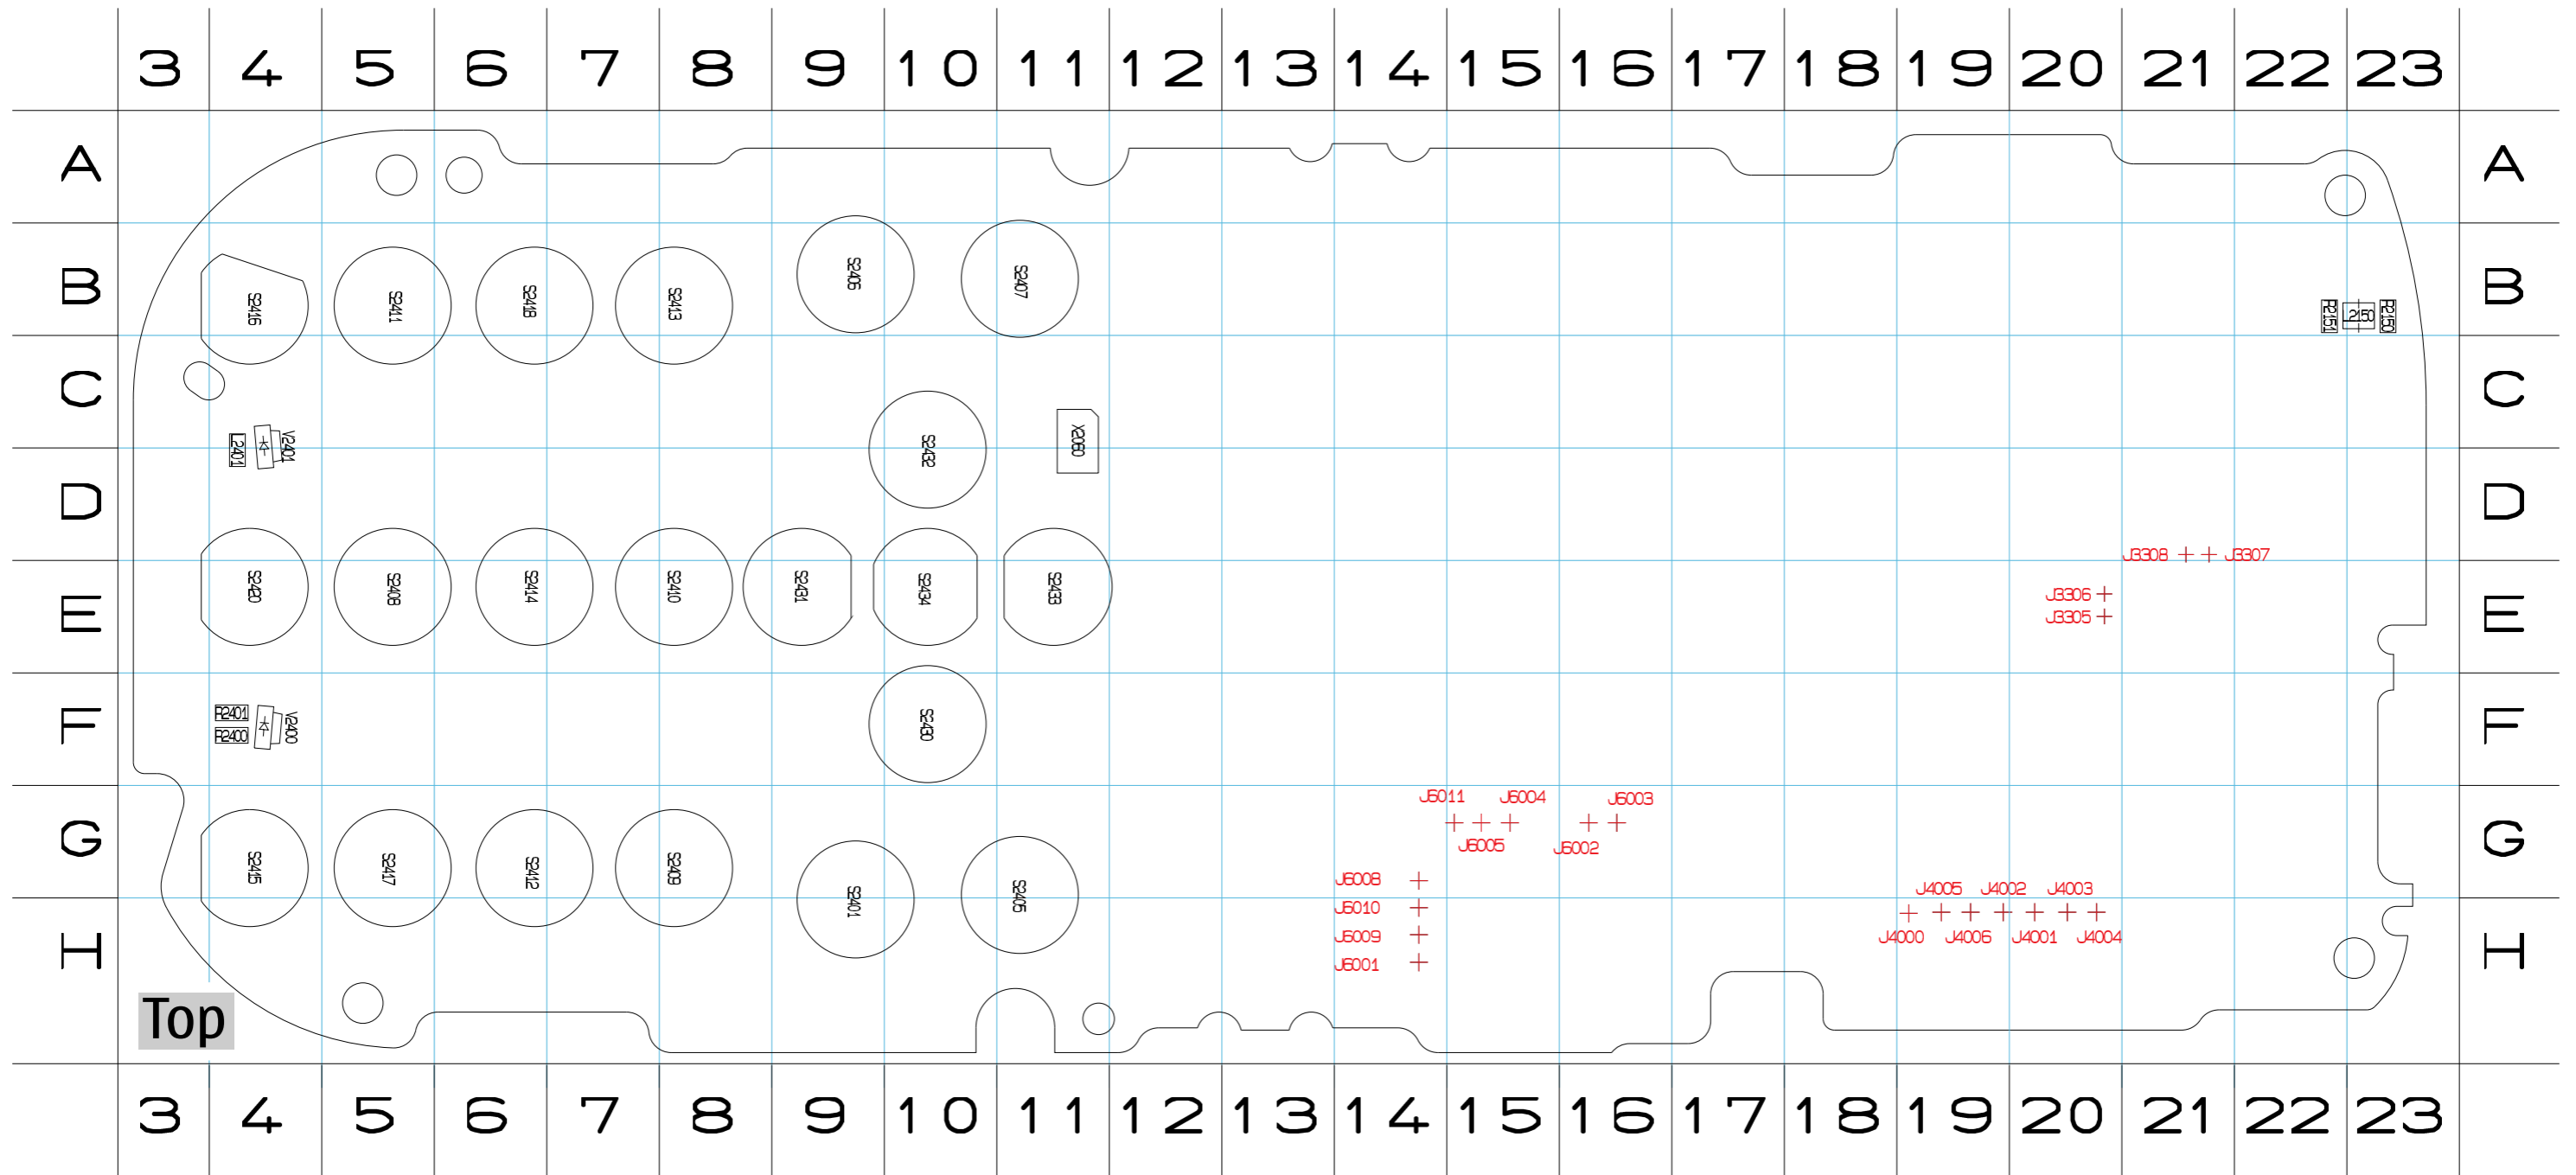

Microphone

Earpiece

IHF-connection

Vibra

<b>L</b>		R2401	F4
L2401	D4	<b>V</b>	
L2150	B23	V2400	F4
<b>R</b>		V2401	C4
R2150	B23	<b>X</b>	
R2151	B22	X2060	C11
R2400	F4		