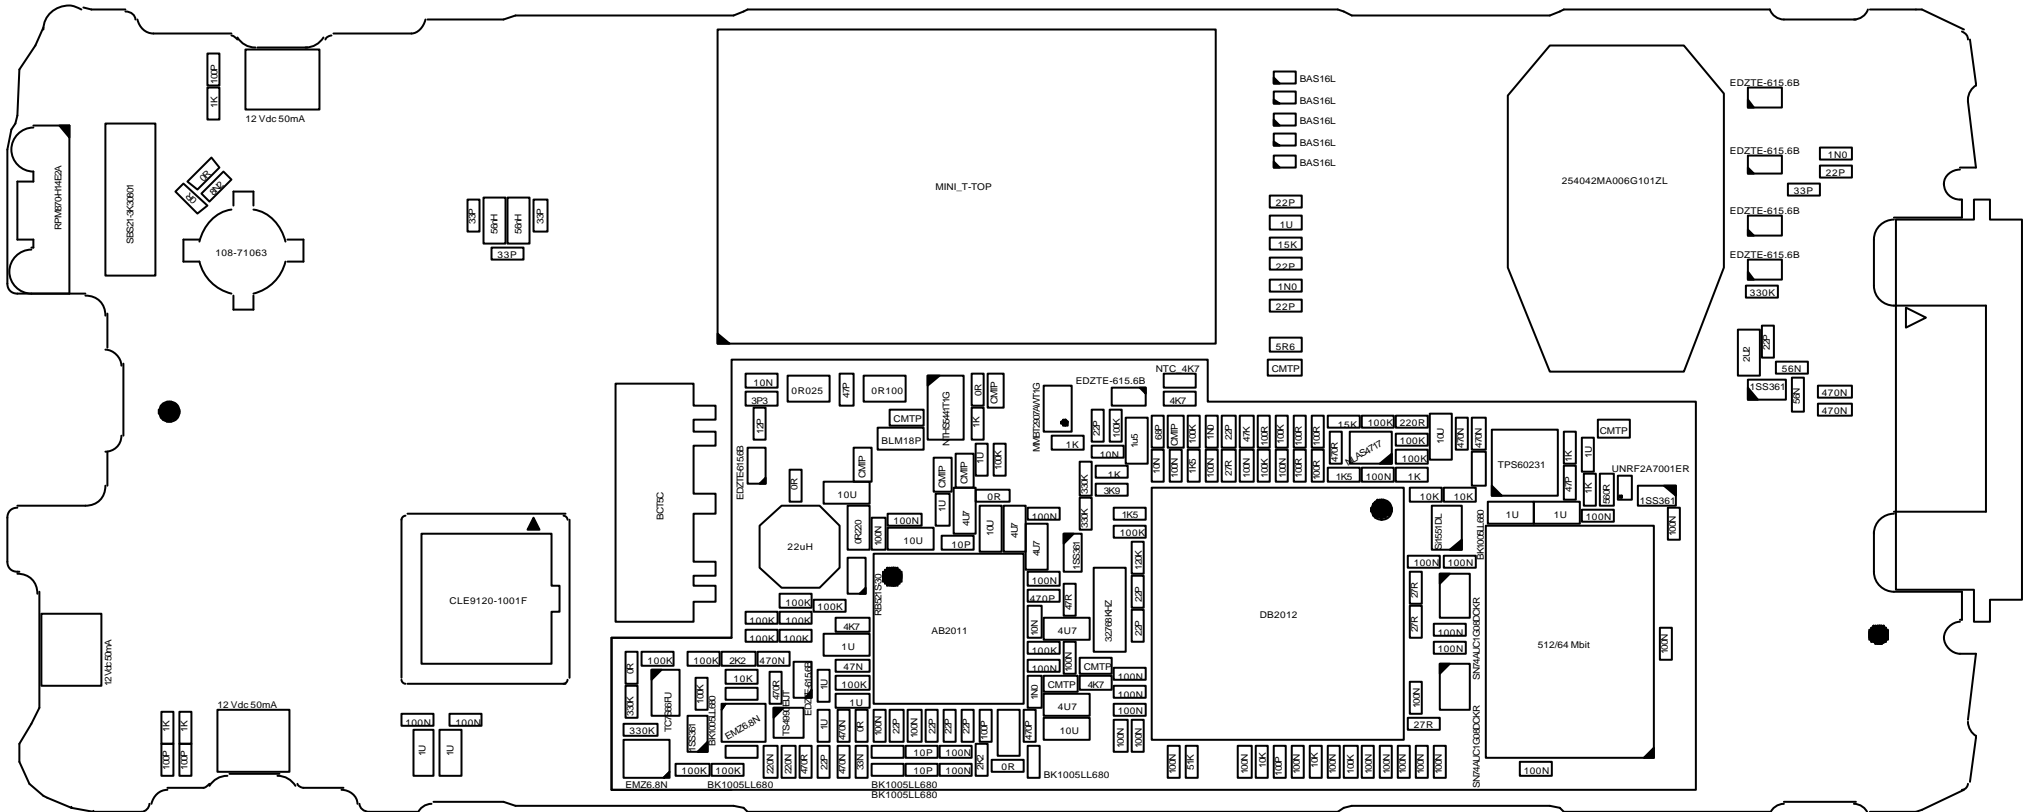

900MHz

19 Apr 2006
ASMB B-SIDE

Sony Ericsson K310

DM30-42080

E3002_006

900MHz

VALUE A-SIDE
19 Apr 2006

Sony Ericsson K310

DM30-42080

E3002_006

900MHz

19 Apr 2006
VALUE B-SIDE

Sony Ericsson K310

DM30-42080

E3002_006

900MHz