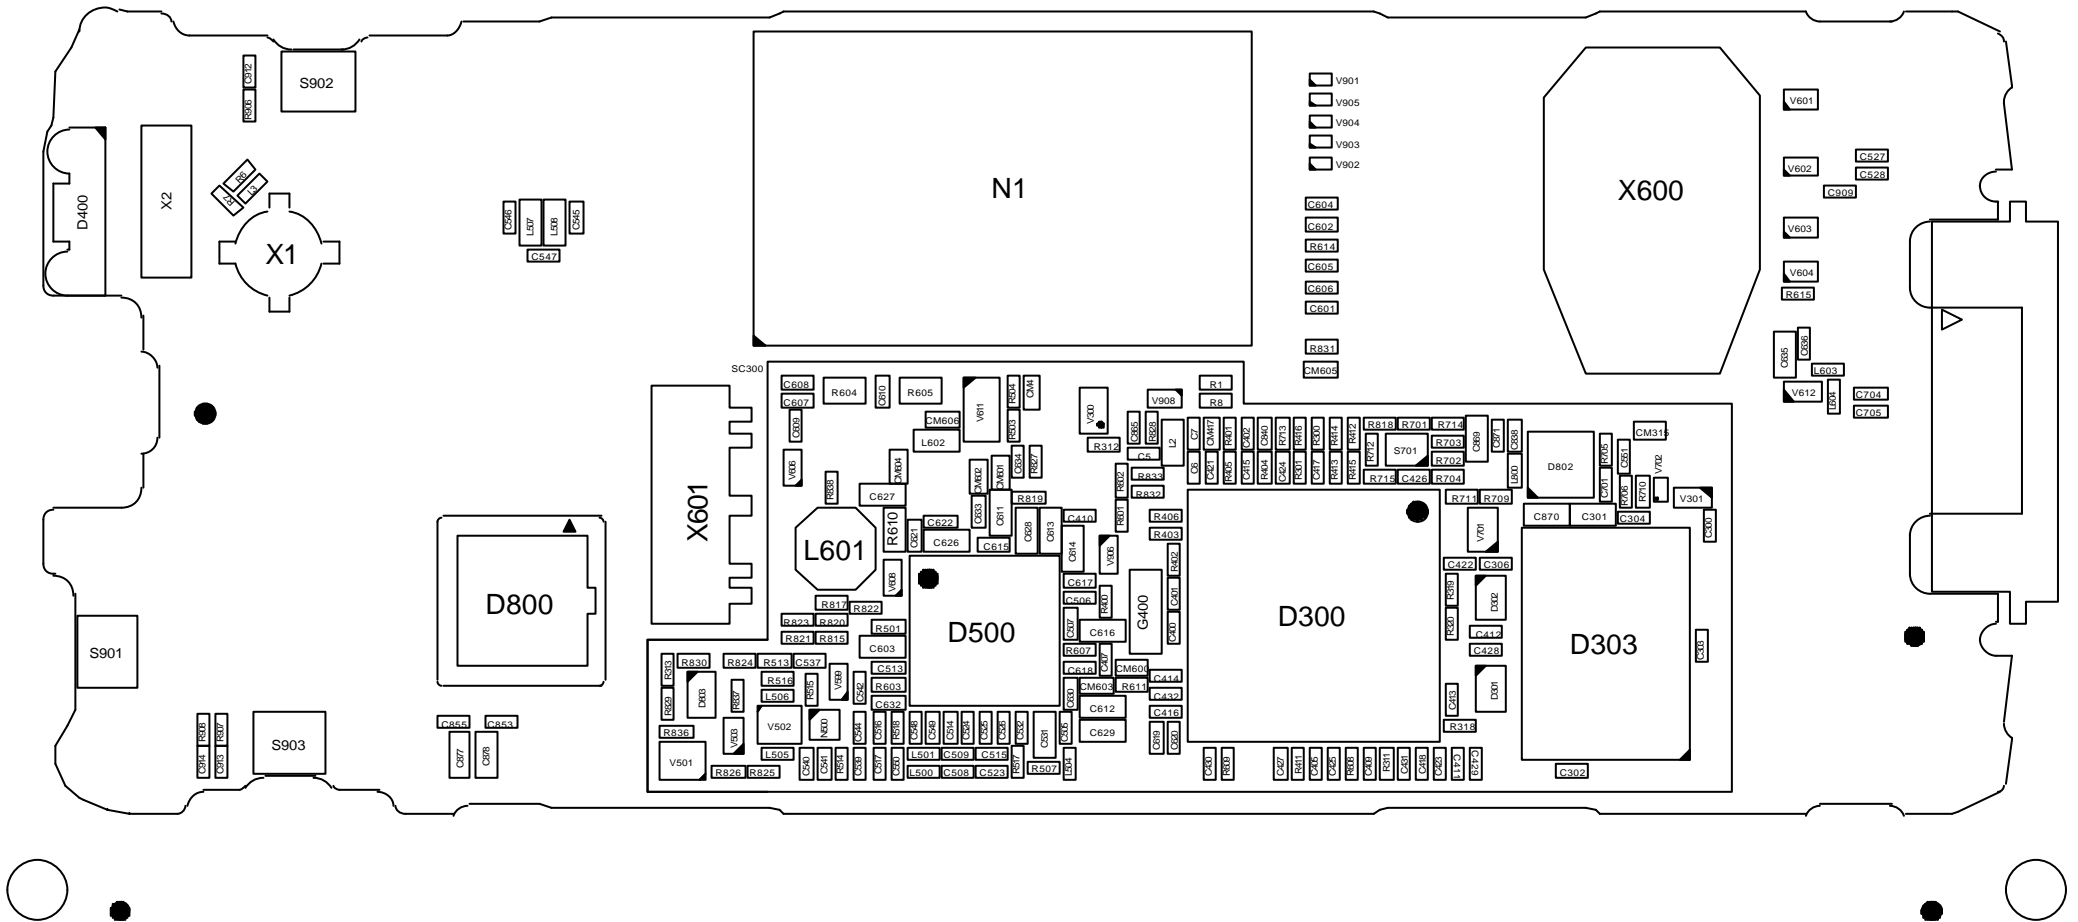

Sony Ericsson K310

DM30-42080

E3002_006

900MHz

ASMB A-SIDE
19 Apr 2006

Sony Ericsson K310

DM30-42080

E3002_006

900MHz

19 Apr 2006
ASMB B-SIDE

Sony Ericsson K310

DM30-42080

E3002_006

900MHz

VALUE A-SIDE
19 Apr 2006

Sony Ericsson K310

DM30-42080

E3002_006

900MHz

19 Apr 2006
VALUE B-SIDE

Sony Ericsson K310

DM30-42080

E3002_006

900MHz

TESTP A-SIDE
19 Apr 2006

Sony Ericsson K310

DM30-42080

E3002_006

900MHz

19 Apr 2006
TESTP B-SIDE