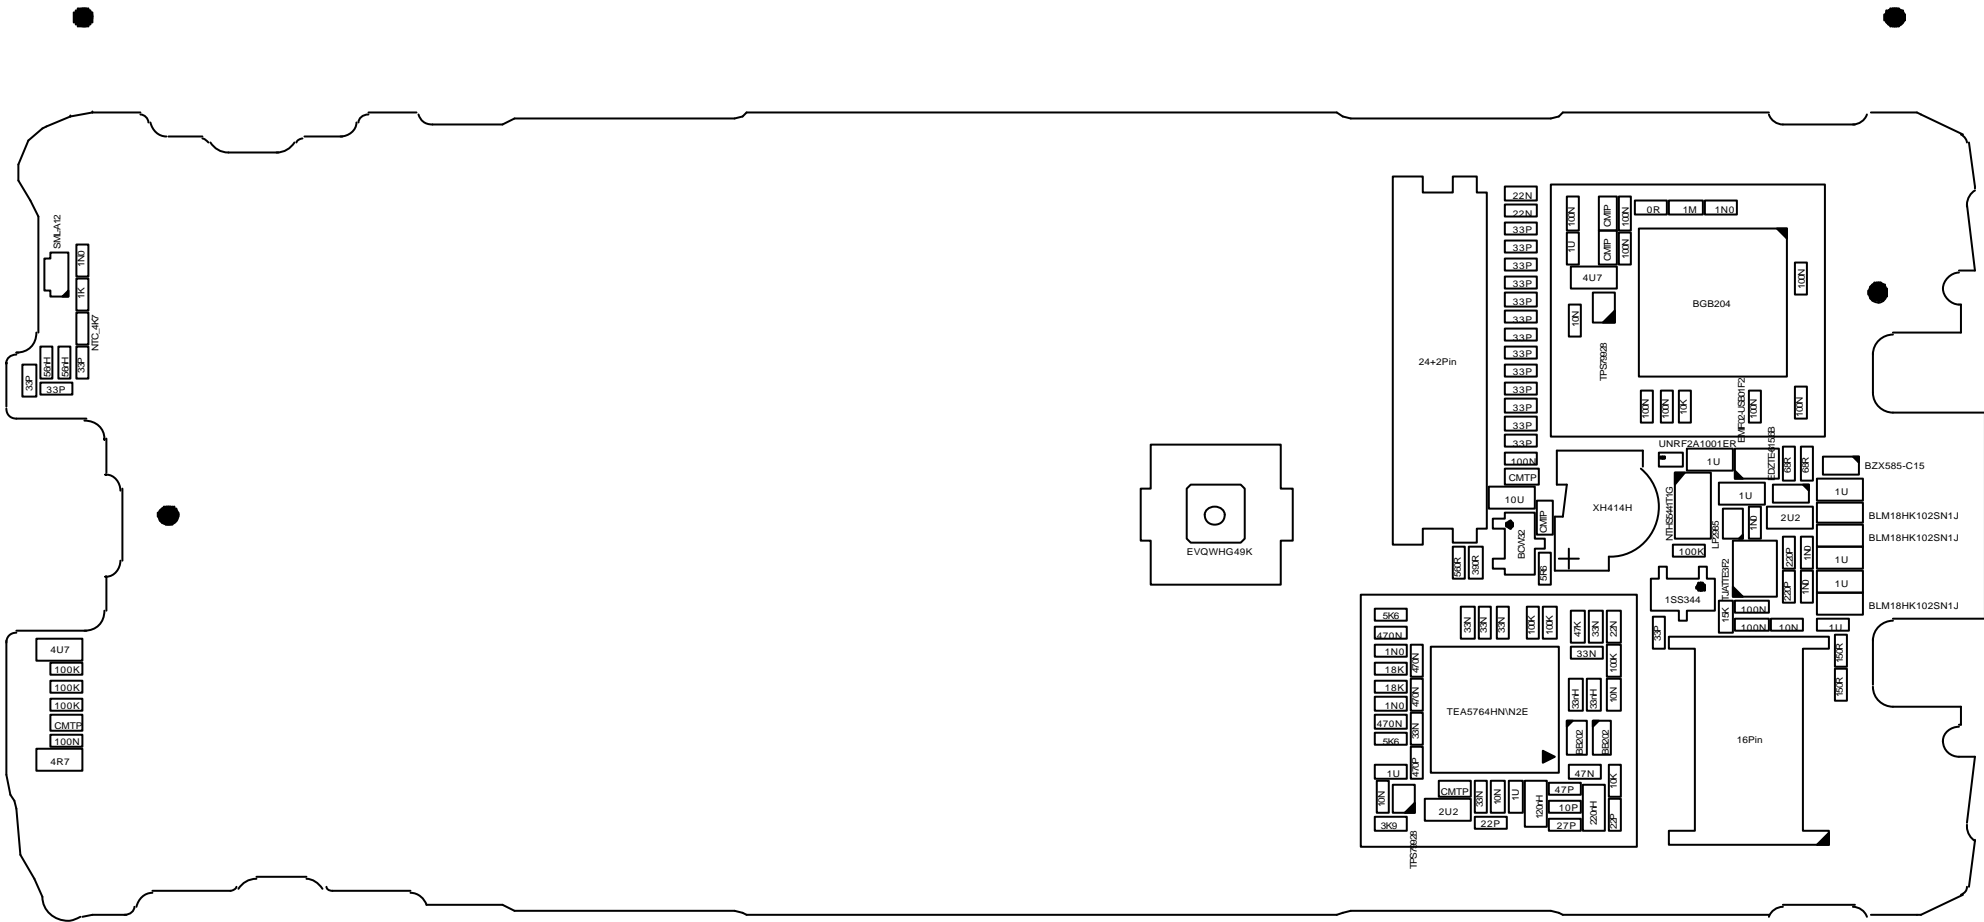

Sony Ericsson K310

DM30-42080

E3002_006

900MHz

ASMB A-SIDE
19 Apr 2006

Sony Ericsson K310

DM30-42080

E3002_006

900MHz

19 Apr 2006
ASMB B-SIDE

Sony Ericsson K310

DM30-42080

E3002_006

900MHz

VALUE A-SIDE
19 Apr 2006

Sony Ericsson K310

DM30-42080

E3002_006

900MHz

19 Apr 2006
VALUE B-SIDE

Sony Ericsson K310

DM30-42080

E3002_006

900MHz