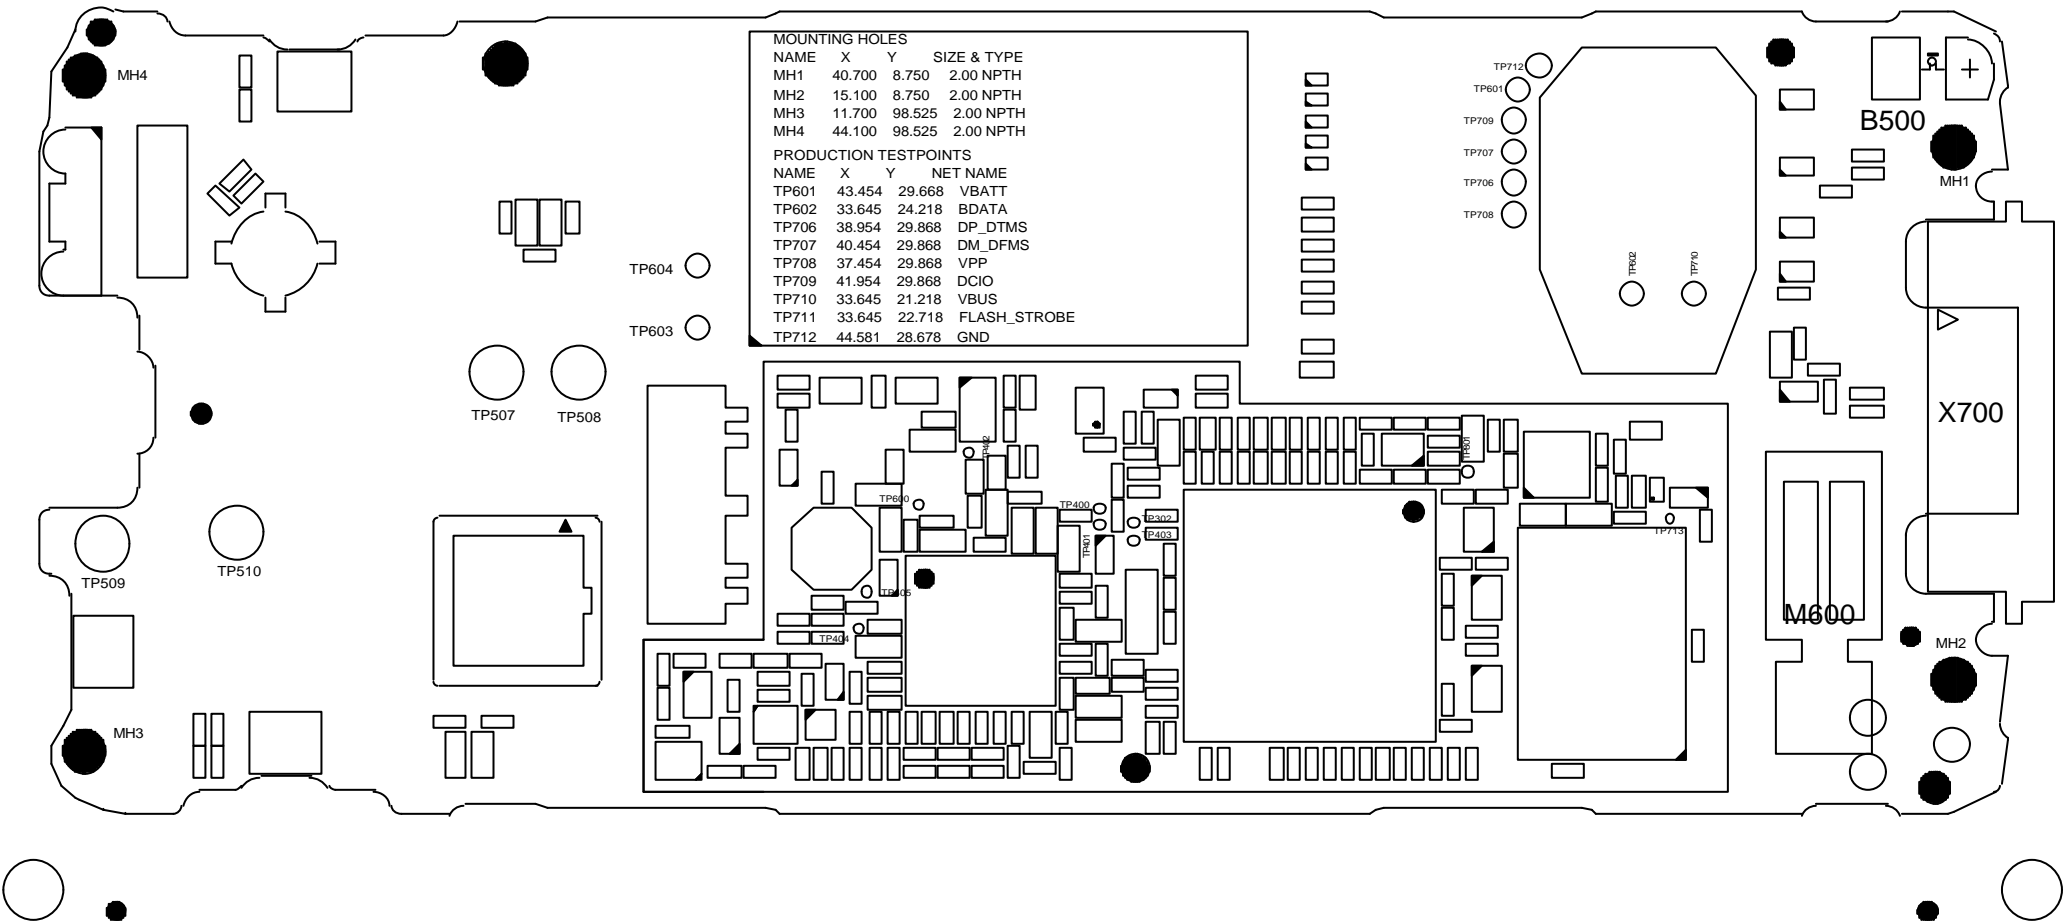

DM30-42080

E3002_006

900MHz

19 Apr 2006
VALUE B-SIDE

Sony Ericsson K310

DM30-42080

E3002_006

900MHz

TESTP A-SIDE
19 Apr 2006

Sony Ericsson K310

DM30-42080

E3002_006

900MHz

19 Apr 2006
TESTP B-SIDE